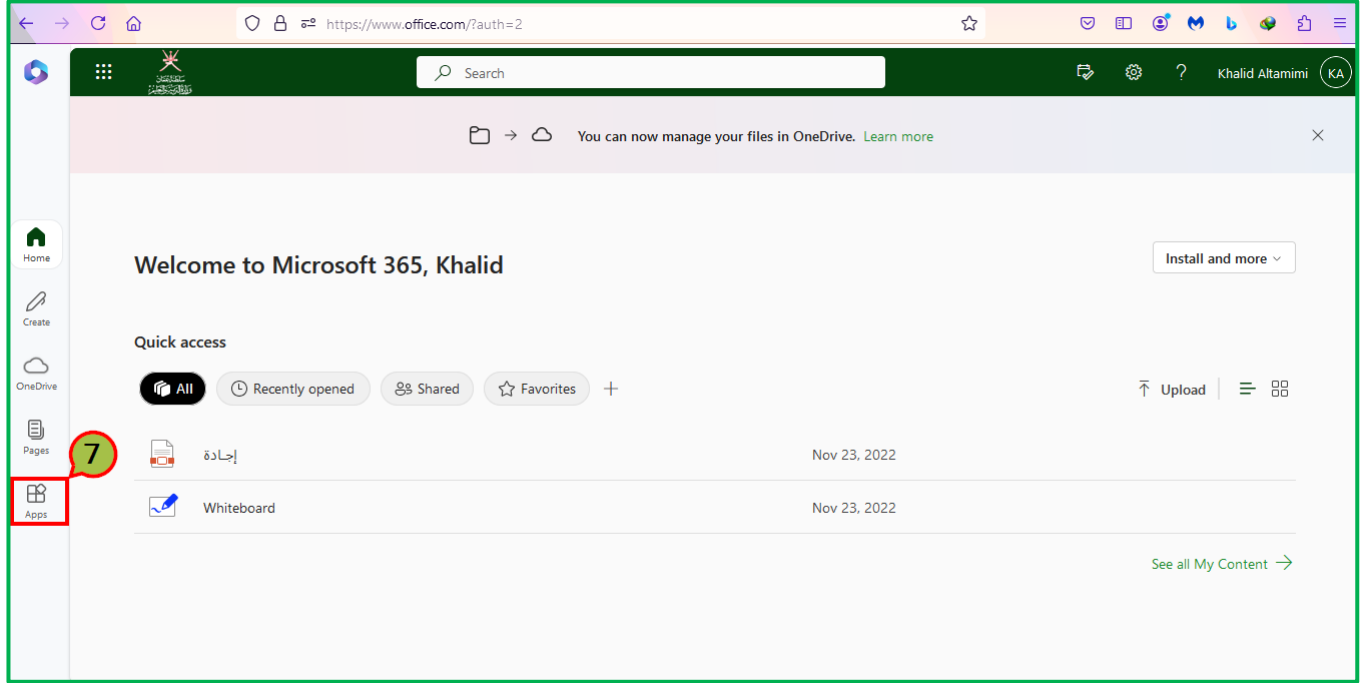

خطوات الوصول إلى Canva

من قائمة البرامج في جهازك، اختر متصفح الانترنت

1 اكتب عنوان بوابة أوفيس 365 <https://www.office.com>

2 اضغط على تسجيل الدخول Sign In.

3 اكتب عنوان بريدك الإلكتروني "@std.moe.om"
4 اضغط على التالي Next.

5 اكتب كلمة المرور.

6 اضغط على تسجيل الدخول . Sign in

7 من القائمة الجانبية، اضغط على التطبيقات Apps.

8 إذا هي المرة الأولى التي تدخل بها إلى التطبيقات، ستظهر لك هذه الشاشة الترحيبية للتعريف بقسم التطبيقات، اضغط على التالي next.