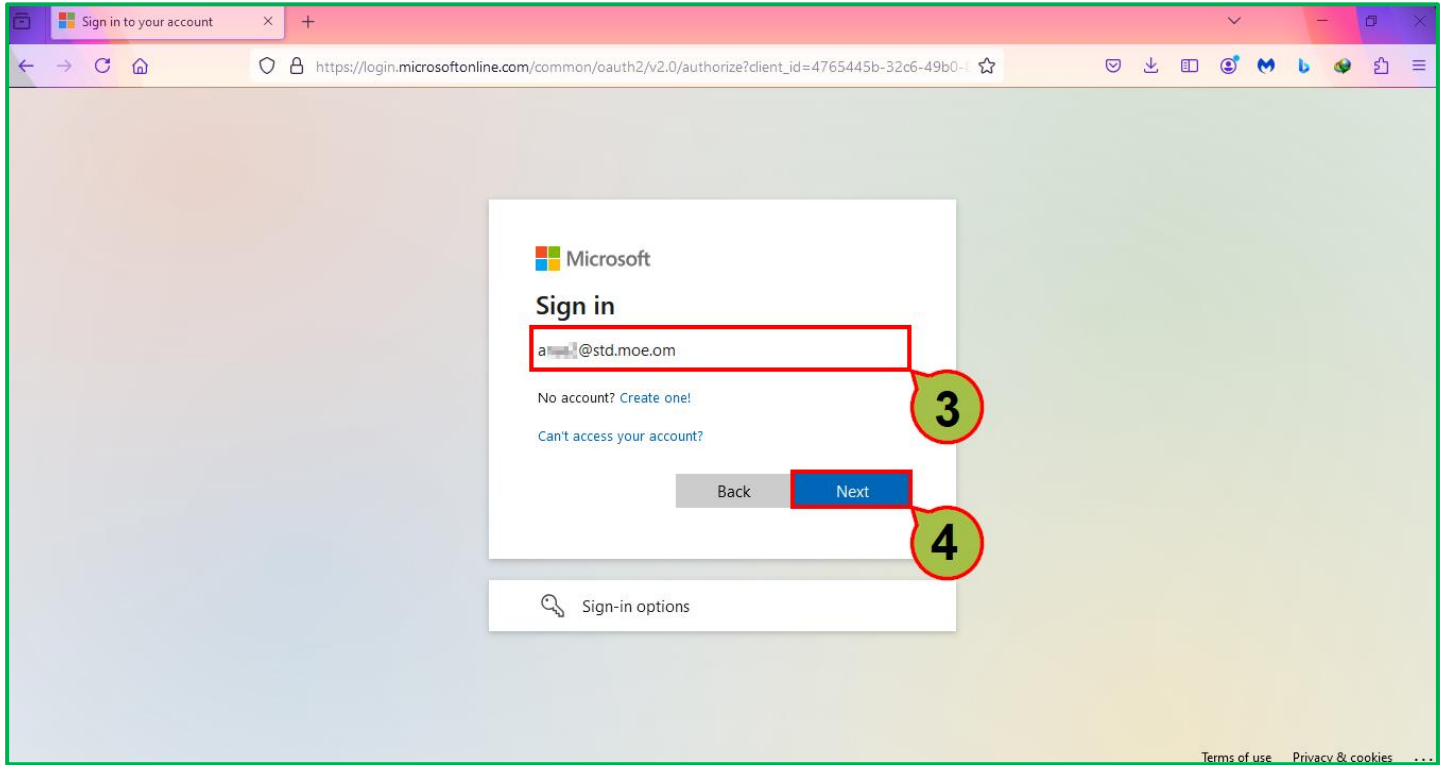

خطوات الوصول إلى Canva

من قائمة البرامج في جهازك، اختر متصفح الانترنت

1 اكتب عنوان بوابة أوفيس 365 <https://www.office.com>

2 اضغط على تسجيل الدخول Sign In.

3 اكتب عنوان بريدك الإلكتروني "@std.moe.om"
4 اضغط على التالي Next.

5 اكتب كلمة المرور.

6 اضغط على تسجيل الدخول . Sign in

7 من القائمة الجانبية، اضغط على التطبيقات Apps.

8 إذا هي المرة الأولى التي تدخل بها إلى التطبيقات، ستظهر لك هذه الشاشة الترحيبية للتعريف بقسم التطبيقات، اضغط على التالي next.