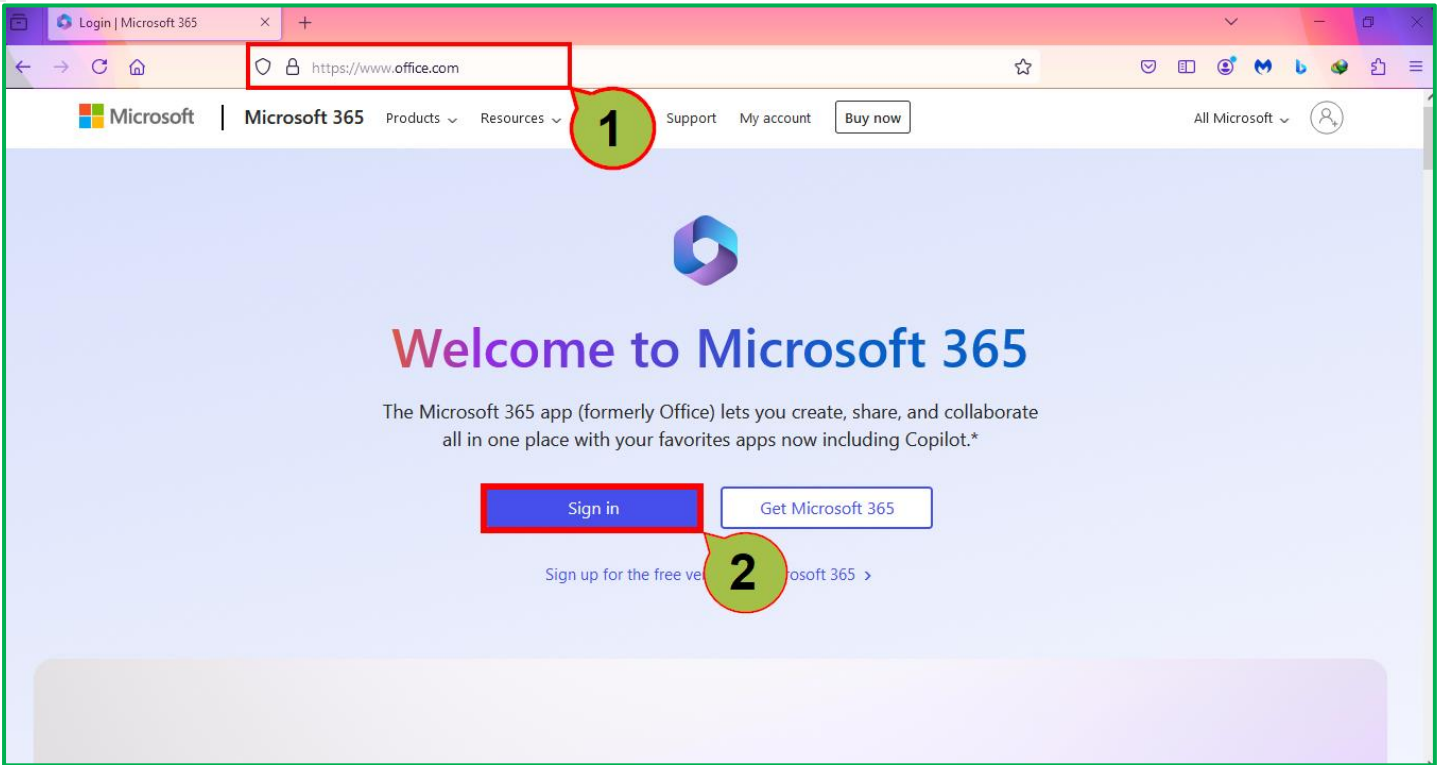

خطوات الوصول إلى Canva

من قائمة البرامج في جهازك، اختر متصفح الانترنت

1 اكتب عنوان بوابة أوفيس 365 <https://www.office.com>

2 اضغط على تسجيل الدخول Sign In.

3 اكتب عنوان بريدك الإلكتروني "@std.moe.om"
4 اضغط على التالي Next.

5 اكتب كلمة المرور.

6 اضغط على تسجيل الدخول . Sign in

7 من القائمة الجانبية، اضغط على التطبيقات Apps.

8 إذا هي المرة الأولى التي تدخل بها إلى التطبيقات، ستظهر لك هذه الشاشة الترحيبية للتعريف بقسم التطبيقات، اضغط على التالي next.